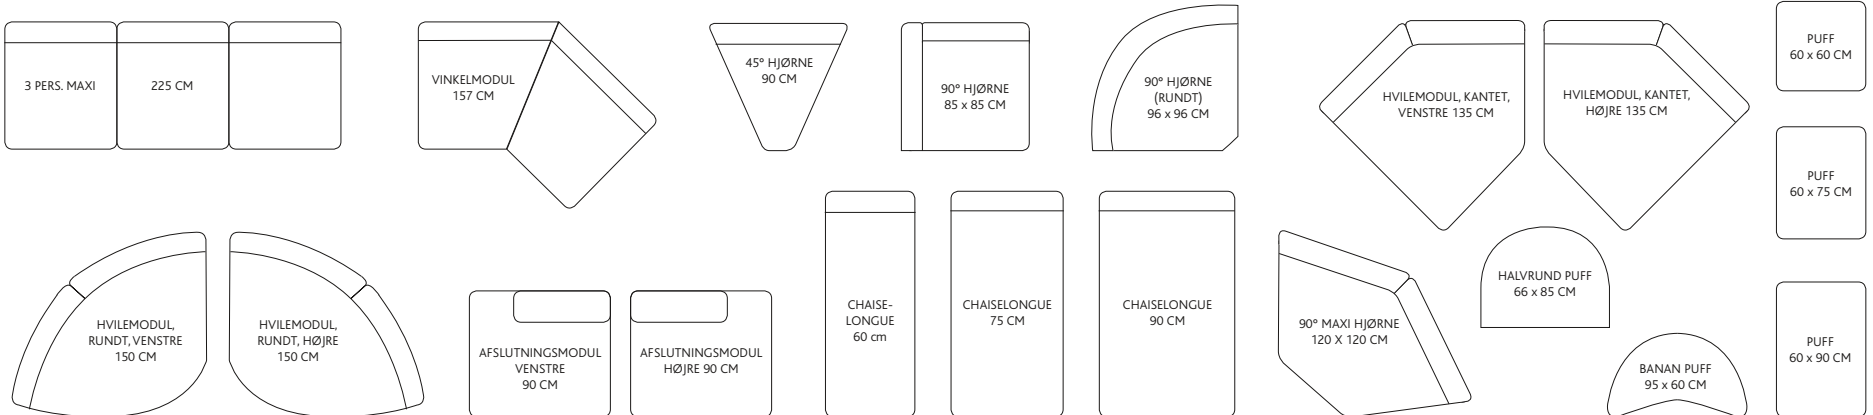

ARME / ARMS / ARM

BEN / LEGS / POTEN

ACCESSORIES