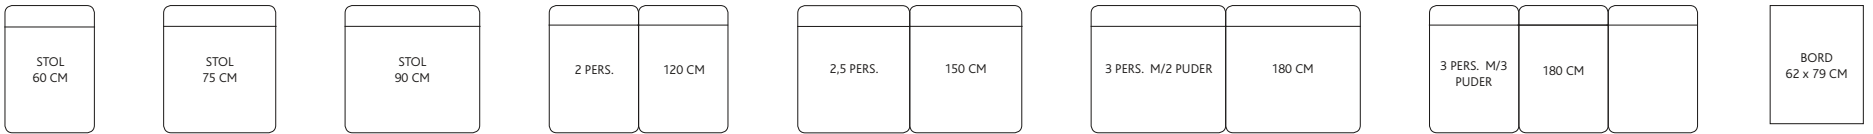

ARME / ARMS / ARM

BEN / LEGS / POTEN

ACCESSORIES